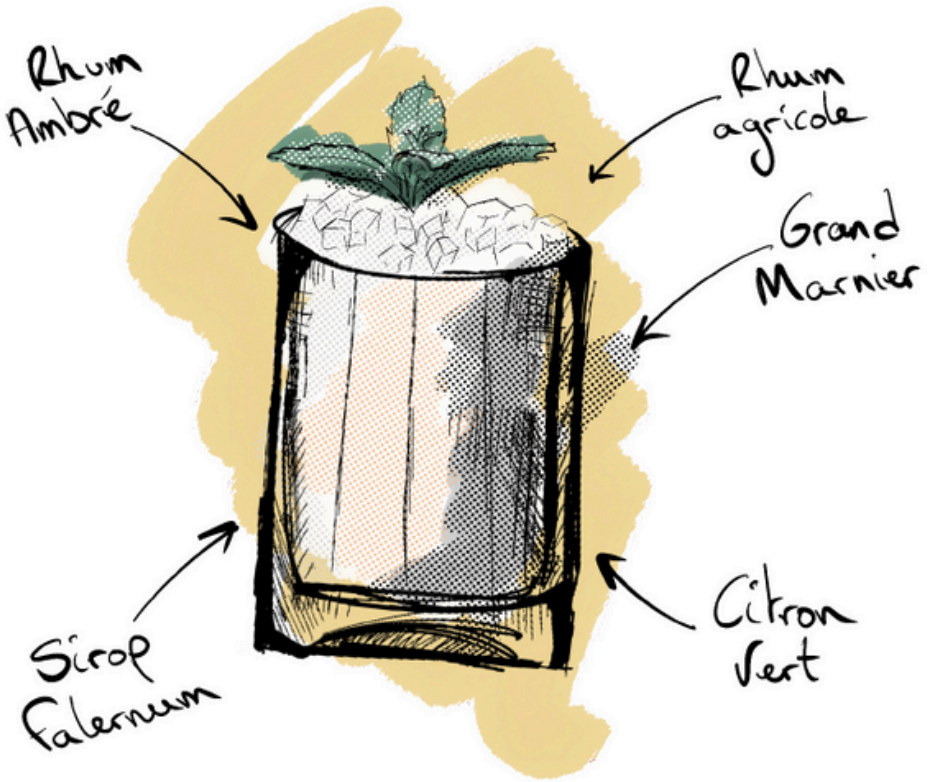

le 46 *Bar*

Nos cocktails

Dans chaque gorgée, une *histoire* se dévoile...

LES
CLASSIQUES
REVISITÉS

12€

Maï Tai

Puissant

Épicé