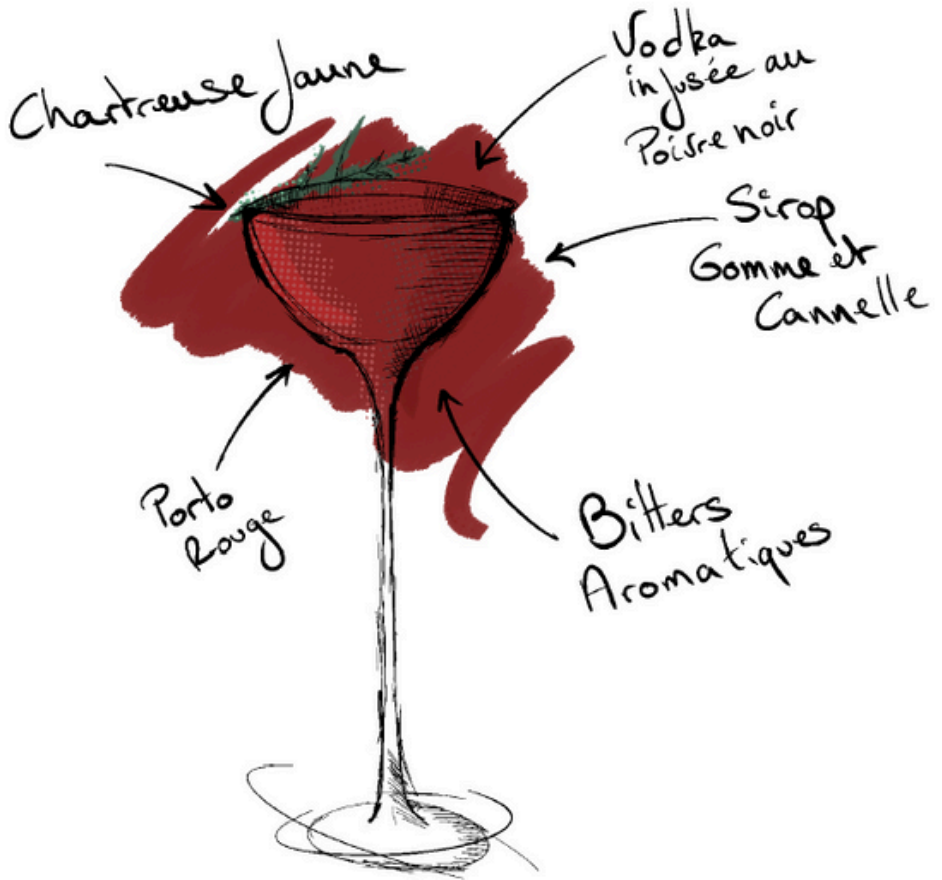

Prix service compris
Liste des allergènes à disposition sur demande

**LES
SIGNATURES**

15€

Bouquet

Herbacé

Frais

Sophistiqué

Prix service compris
Liste des allergènes à disposition sur demande

1497

Épicé | **Intense** | **Doux**

Prix service compris
Liste des allergènes à disposition sur demande

Fleur de vigne

Floral

Fruité

Délicat

Prix service compris
Liste des allergènes à disposition sur demande