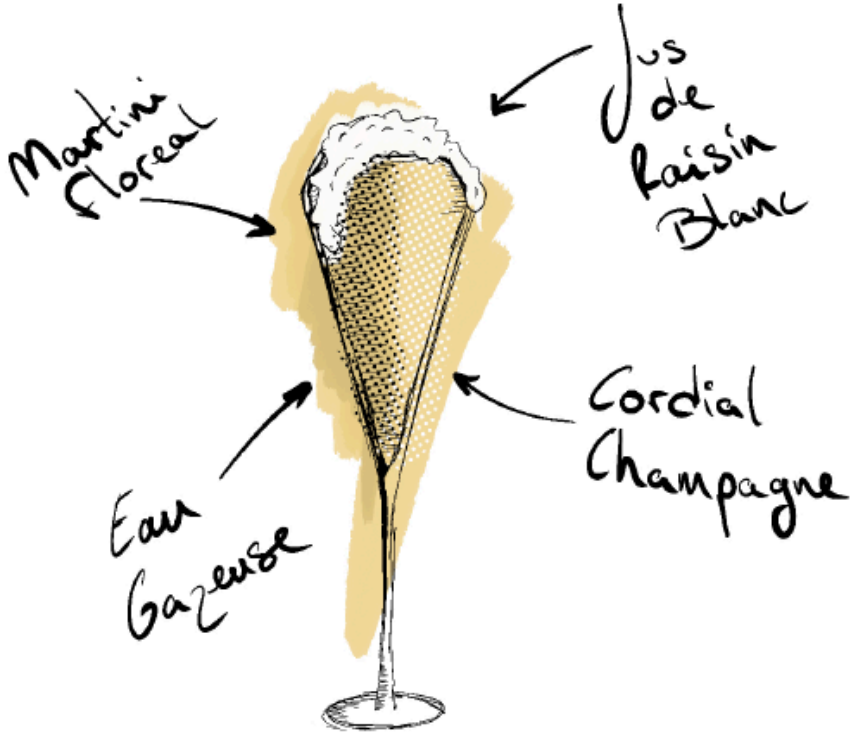

French 46

Cocktail signature de la Cour des Consuls

Acidulé

Pétillant

Epicé

Prix service compris
Liste des allergènes à disposition sur demande

Velours pourpre

Rafraîchissant

Velouté

Fruité

Prix service compris
Liste des allergènes à disposition sur demande

Create & shake

**LE COCKTAIL
PERSONNALISÉ**

19€

Exprimez vos préférences et vos envies, nous vous
créerons votre cocktail !

Prix service compris
Liste des allergènes à disposition sur demande

**LES
MOCKTAILS
10€**

Champagne?

Pétillant

Léger

Fruité

Prix service compris
Liste des allergènes à disposition sur demande

Oleacea