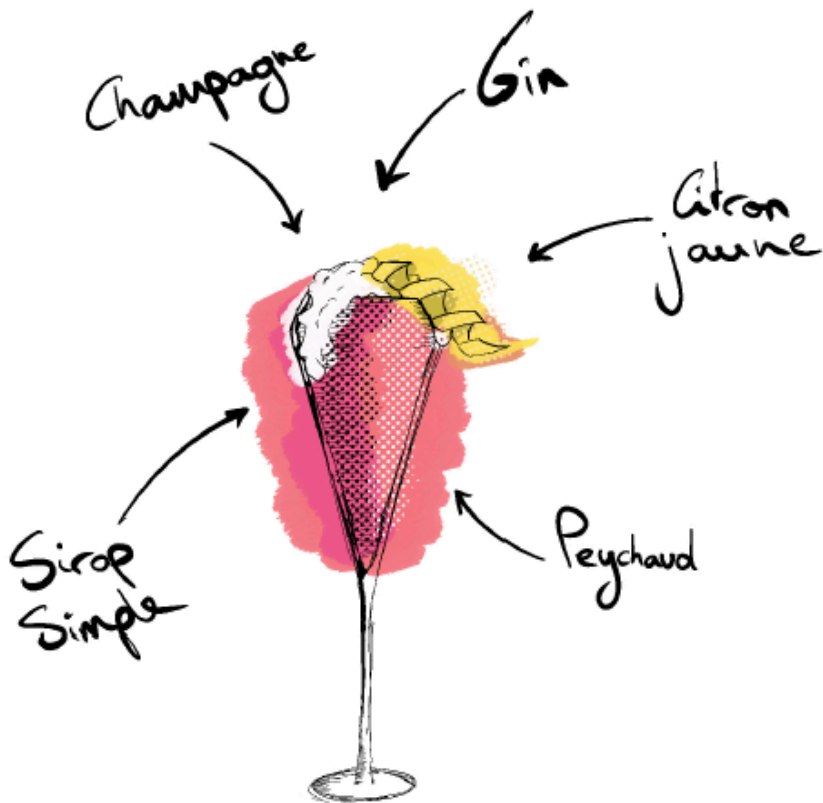

1497

Épicé | **Intense** | **Doux**

Prix service compris
Liste des allergènes à disposition sur demande

Fleur de vigne

Floral

Fruité

Délicat

Prix service compris
Liste des allergènes à disposition sur demande

French 46

Cocktail signature de la Cour des Consuls

Acidulé

Pétillant

Epicé

Prix service compris
Liste des allergènes à disposition sur demande

Velours pourpre

Rafraîchissant